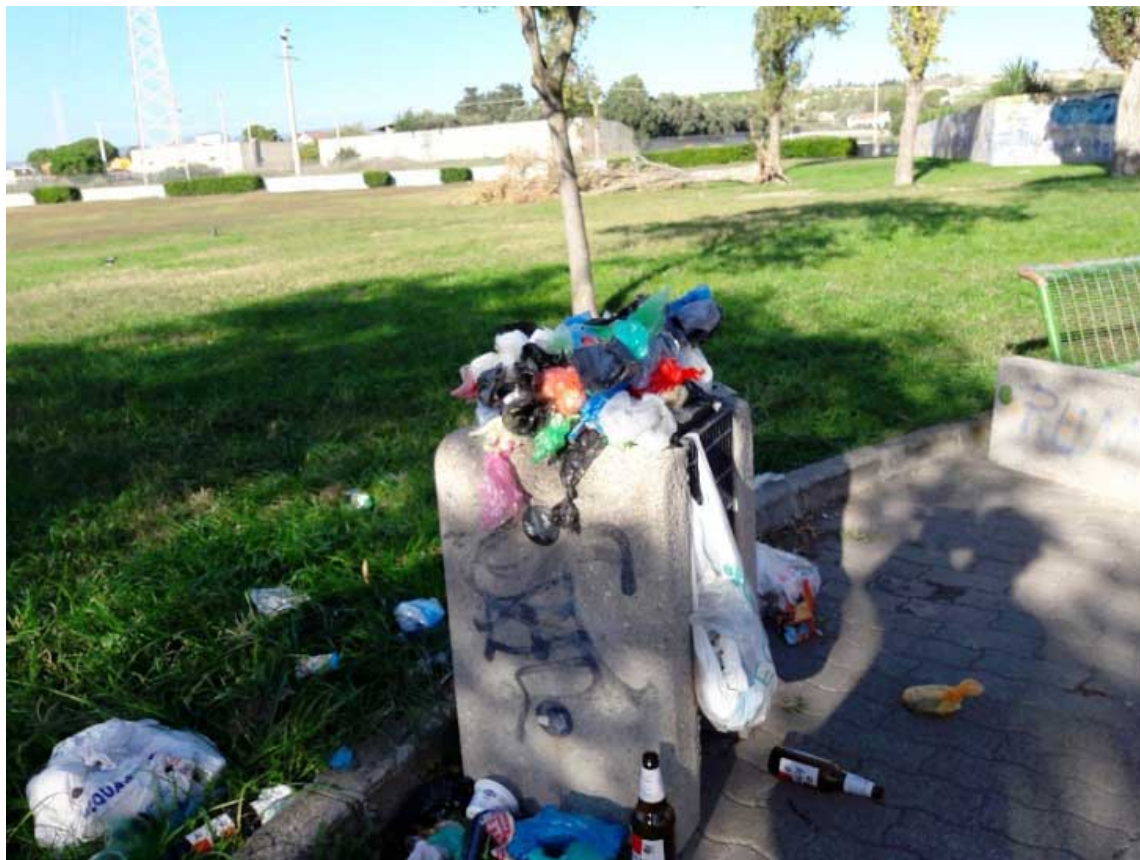

Quartu Sant'Elena: Parco Europa è un parco pubblico o una discarica abusiva? (Stefano Deliperi)

Date : 15 Novembre 2018

Numerosi cittadini hanno segnalato una **situazione di progressivo degrado** del **Parco Europa** a **Quartu Sant'Elena**, ormai sempre più simile a una **discarica abusiva** che a una zona verde pubblica.

Una situazione determinata dal **quotidiano abbandono di rifiuti** nel parco pubblico, disseminato di rifiuti.

Perciò, abbiamo inviato una specifica **istanza per la bonifica ambientale** al Comune e al Corpo forestale.