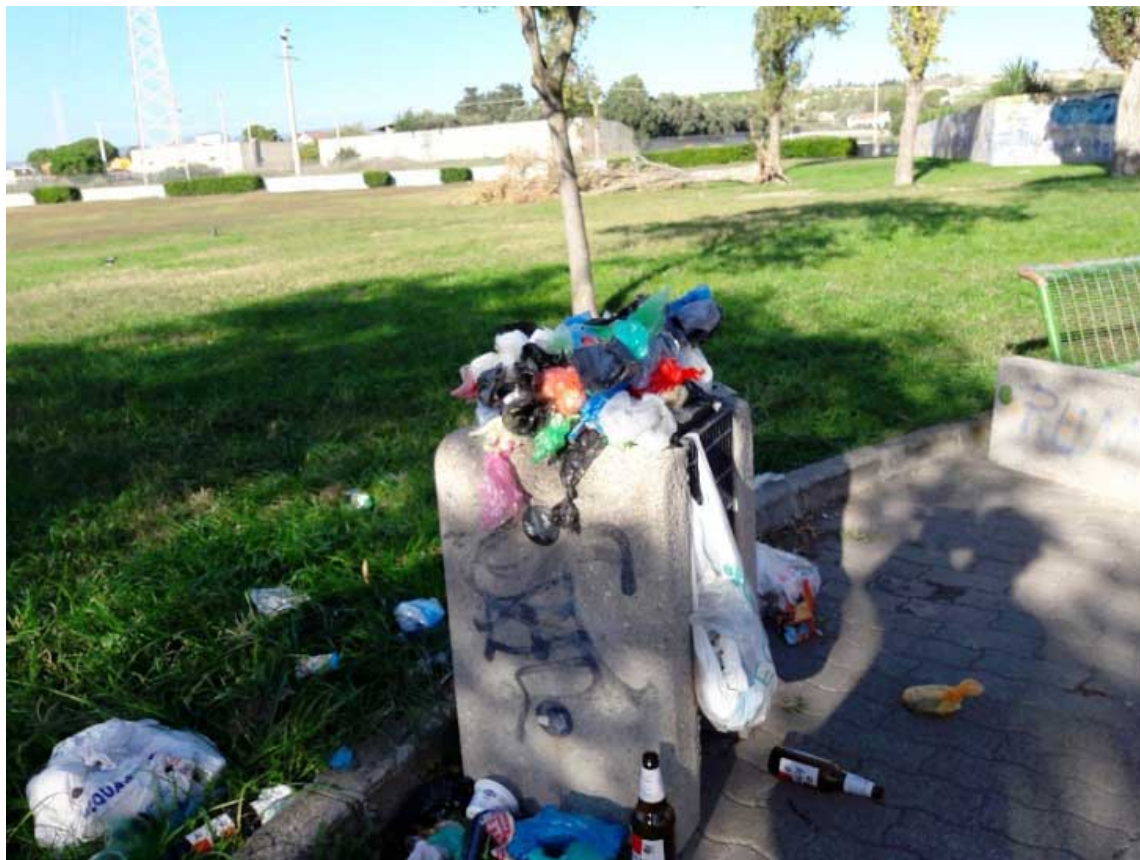

## Quartu Sant'Elena: Parco Europa è un parco pubblico o una discarica abusiva? (Stefano Deliperi)

Date : 15 Novembre 2018

Numerosi cittadini hanno segnalato una **situazione di progressivo degrado** del **Parco Europa** a **Quartu Sant'Elena**, ormai sempre più simile a una **discarica abusiva** che a una zona verde pubblica.

Una situazione determinata dal **quotidiano abbandono di rifiuti** nel parco pubblico, disseminato di rifiuti.

Perciò, abbiamo inviato una specifica **istanza per la bonifica ambientale** al Comune e al Corpo forestale.