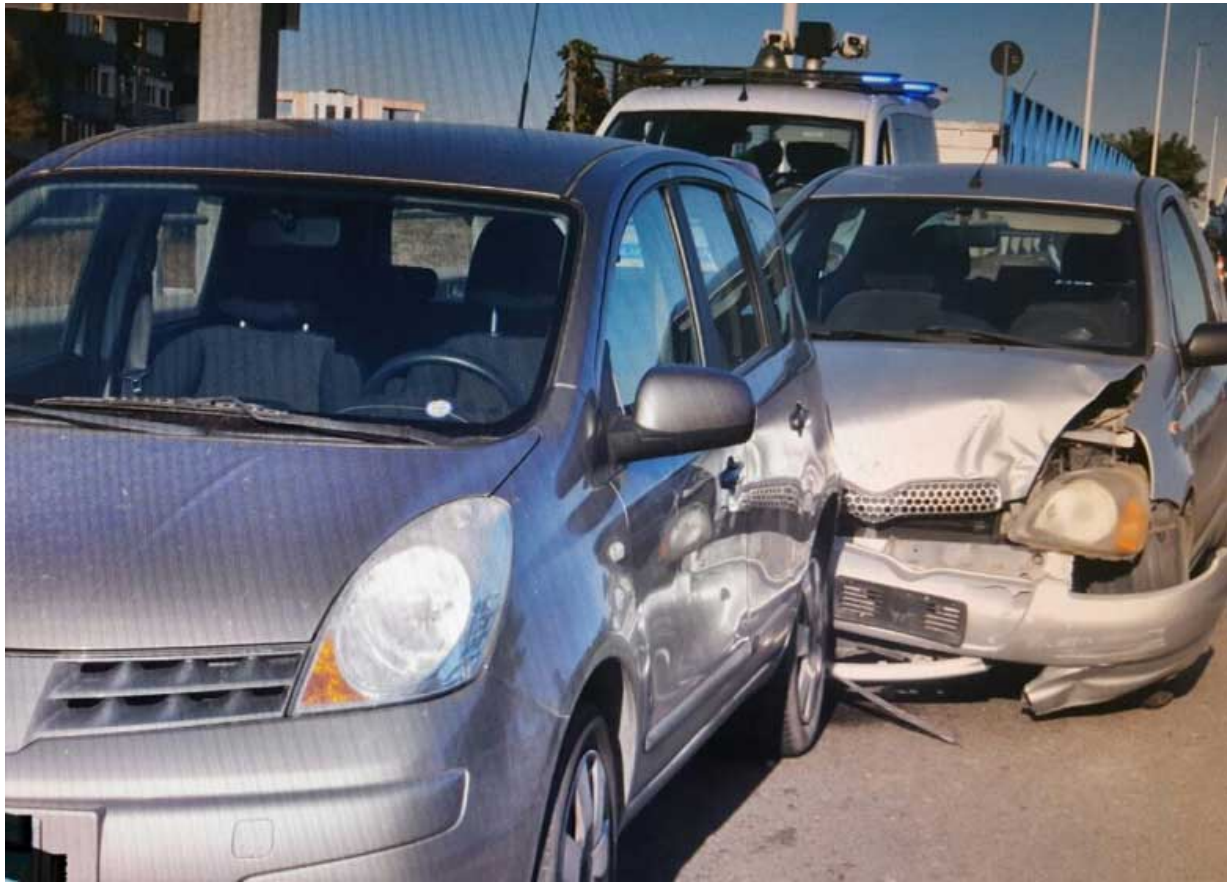

CAGLIARI, Incidente stradale sull'Asse mediano con feriti e 5 auto coinvolte

Date : 11 ottobre 2017

Questa mattina, incidente stradale nell'Asse mediano di **Cagliari**. Un 22enne cagliaritano percorreva la corsia destra la sua *Toyota Yaris*, in direzione Poetto, quando all'altezza del 7 km tamponava una *Nissan Note* che lo precedeva, guidata da un 60enne.

Per l'impatto andava ad urtare lateralmente una *Daewood Matiz*, condotta da un 53enne di Quartucciu, che transitava nella corsia sinistra. Il conducente della *Yaris* restava lievemente contuso e veniva soccorso da un'ambulanza del 118 che lo ha accompagnato al Pronto soccorso.

L'incidente ha causato gravi rallentamenti lungo l'arteria stradale cagliaritana e la Polizia municipale, sul posto per i rilievi, ha deciso di convogliare il traffico in una sola corsia (*quella di sorpasso*) per circa 1 ora e mezza. (*red*)