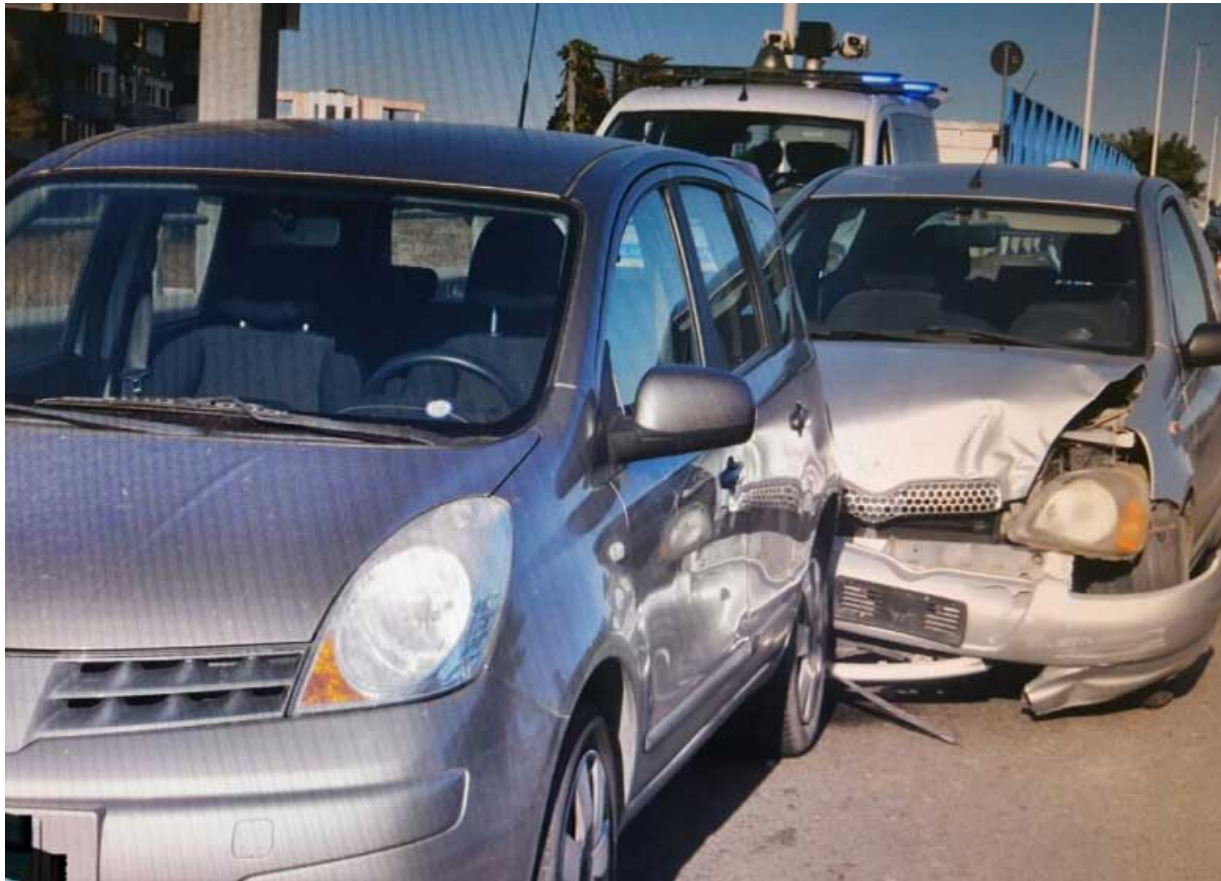

## CAGLIARI, Incidente stradale sull'Asse mediano con feriti e 5 auto coinvolte

Date : 11 ottobre 2017

Questa mattina, incidente stradale nell'Asse mediano di **Cagliari**. Un 22enne cagliaritano percorreva la corsia destra la sua *Toyota Yaris*, in direzione Poetto, quando all'altezza del 7 km tamponava una *Nissan Note* che lo precedeva, guidata da un 60enne.

Per l'impatto andava ad urtare lateralmente una *Daewood Matiz*, condotta da un 53enne di Quartucciu, che transitava nella corsia sinistra. Il conducente della *Yaris* restava lievemente contuso e veniva soccorso da un'ambulanza del 118 che lo ha accompagnato al Pronto soccorso.

L'incidente ha causato gravi rallentamenti lungo l'arteria stradale cagliaritana e la Polizia municipale, sul posto per i rilievi, ha deciso di convogliare il traffico in una sola corsia (*quella di sorpasso*) per circa 1 ora e mezza. (*red*)