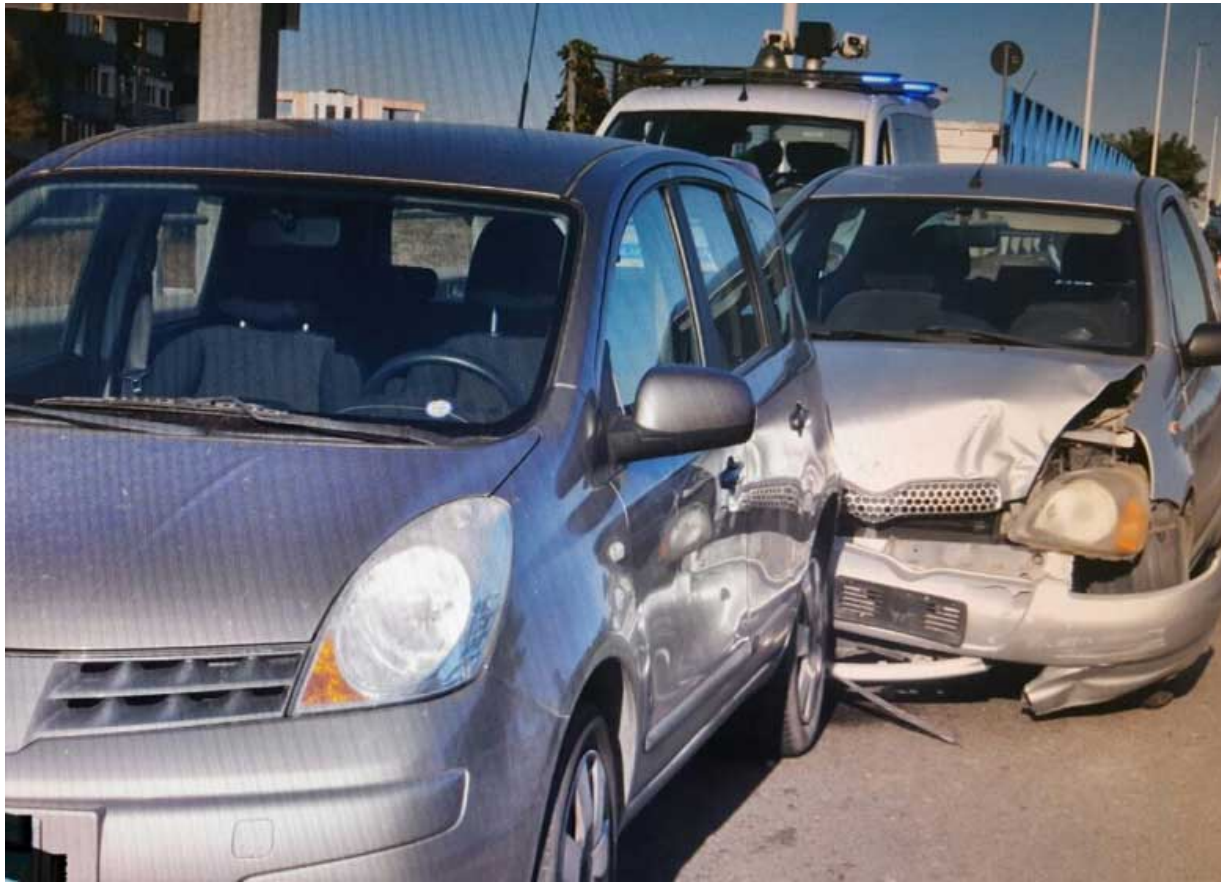

CAGLIARI, Incidente stradale sull'Asse mediano con feriti e 5 auto coinvolte

Date : 11 ottobre 2017

Questa mattina, incidente stradale nell'Asse mediano di **Cagliari**. Un 22enne cagliaritano percorreva la corsia destra la sua *Toyota Yaris*, in direzione Poetto, quando all'altezza del 7 km tamponava una *Nissan Note* che lo precedeva, guidata da un 60enne.

Per l'impatto andava ad urtare lateralmente una *Daewood Matiz*, condotta da un 53enne di Quartucciu, che transitava nella corsia sinistra. Il conducente della *Yaris* restava lievemente contuso e veniva soccorso da un'ambulanza del 118 che lo ha accompagnato al Pronto soccorso.

L'incidente ha causato gravi rallentamenti lungo l'arteria stradale cagliaritana e la Polizia municipale, sul posto per i rilievi, ha deciso di convogliare il traffico in una sola corsia (*quella di sorpasso*) per circa 1 ora e mezza. (*red*)