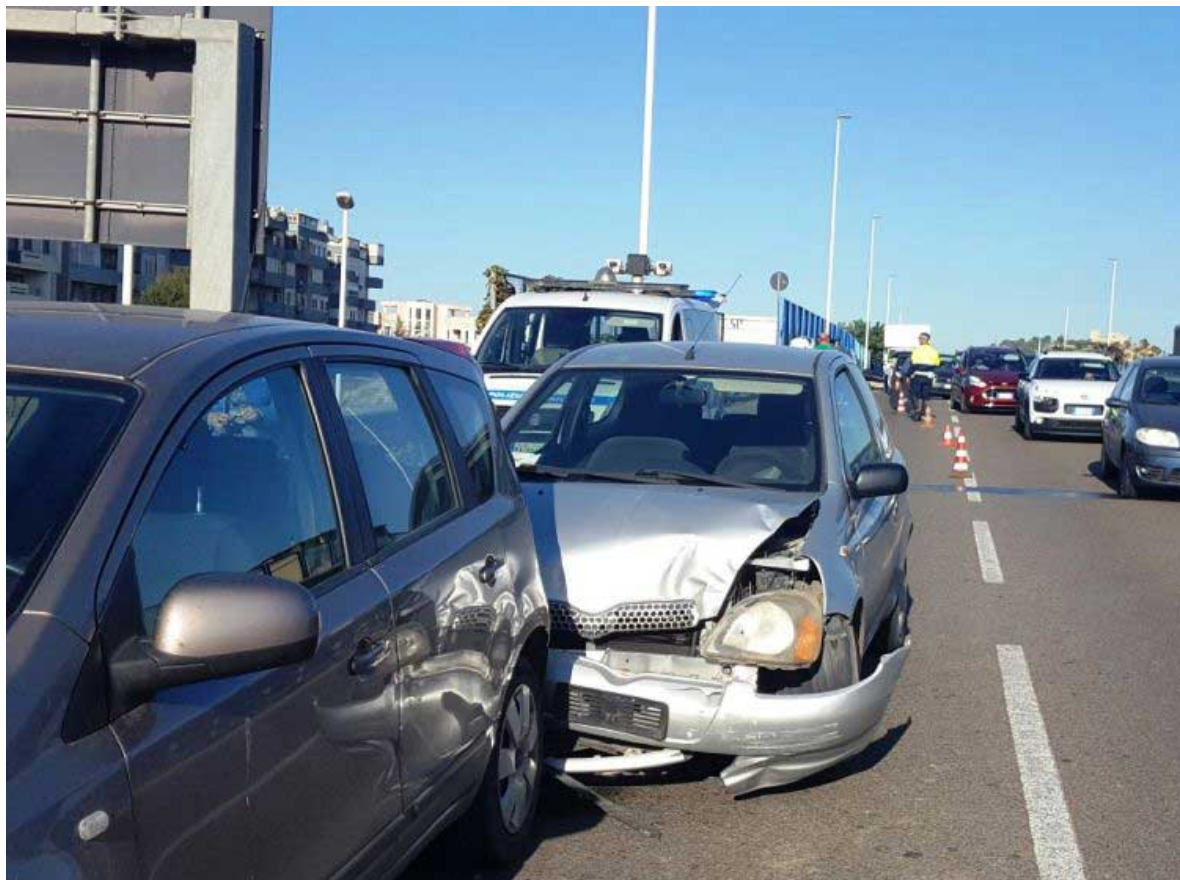

CAGLIARI, Incidente stradale sull'Asse mediano con feriti e 5 auto coinvolte

Date : 11 ottobre 2017

Questa mattina, incidente stradale nell'Asse mediano di **Cagliari**. Un 22enne cagliaritano percorreva la corsia destra la sua *Toyota Yaris*, in direzione Poetto, quando all'altezza del 7 km tamponava una *Nissan Note* che lo precedeva, guidata da un 60enne.

Per l'impatto andava ad urtare lateralmente una *Daewood Matiz*, condotta da un 53enne di Quartucciu, che transitava nella corsia sinistra. Il conducente della *Yaris* restava lievemente contuso e veniva soccorso da un'ambulanza del 118 che lo ha accompagnato al Pronto soccorso.

L'incidente ha causato gravi rallentamenti lungo l'arteria stradale cagliaritana e la Polizia municipale, sul posto per i rilievi, ha deciso di convogliare il traffico in una sola corsia (*quella di sorpasso*) per circa 1 ora e mezza. (*red*)